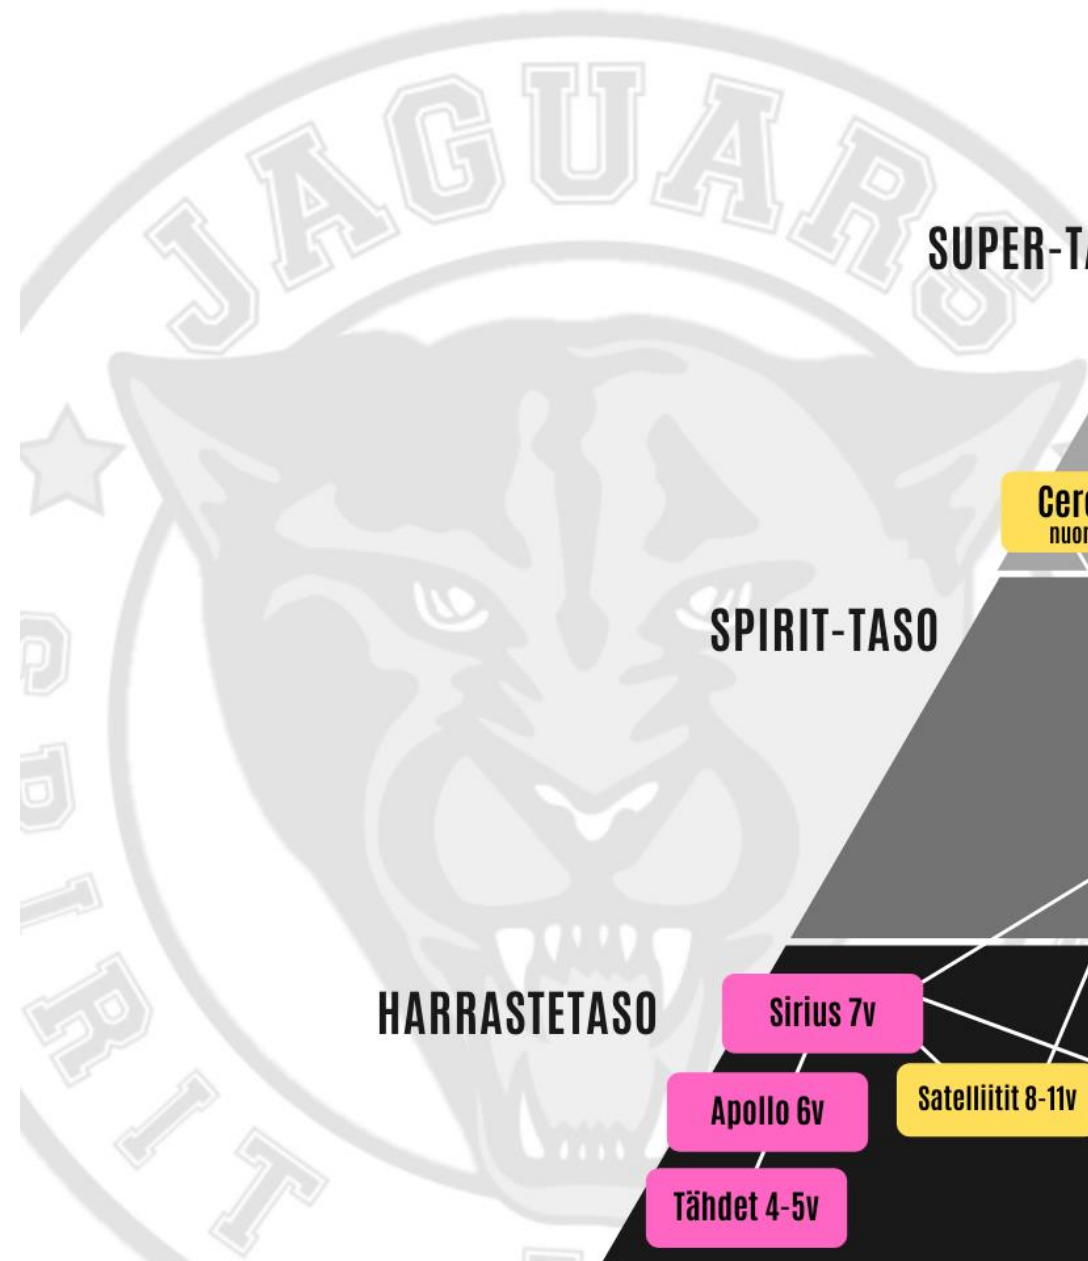

Sisällys

- Harjoituskaudet ja maksut
- Cheertanssijoukkueet
- Cheerleadingin kilpajoukkueet
 - Aikuiset
 - Juniorit
 - Minit
- Harrastejoukkueet

Harjoituskaudet

- Huippu- ja Superjoukkueet
 - Syyskausi 2.8.-19.12.2021
 - Kevätkausi 3.1.-19.6.2022
- Spirit-joukkueet
 - Syyskausi 2.8.-19.12.2021
 - Kevätkausi 10.1.-12.6.2022
- Harrastejoukkueet
 - Syyskausi 16.8.-13.12.2021
 - Kevätkausi 10.1.-29.5.2022